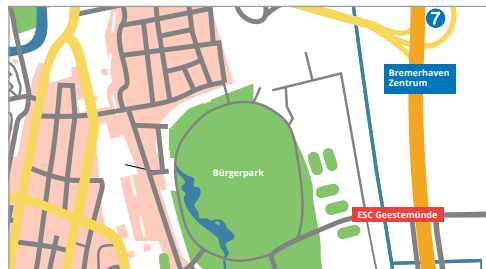

16 - FC Union 60

17 - Vartan Sport

18 - TUS Komet Arsten

ESC GEESTEMÜNDE

Johann-Wichels-Weg 2a

27574 Bremerhaven

www.esc-geestemuende.de

Sie erreichen den ESC über die Schiffdorfer Chaussee: Abfahrt in den Kammerweg, überqueren Sie die Walter-Delius-Straße und folgen Sie der Straße bis in den Johann-Wichels-Weg.

Fahrtroute vom Hauptbahnhof aus südlicher Richtung: Rechts abbiegen in die Bismarckstraße (aus nördlicher Richtung links abbiegen in die Bismarckstraße), nächste Straße rechts in die Hartwigstraße, sofort links in die Walter-Delius-Straße, danach 2 Straße links in den Kammerweg, danach Johann-Wichels-Weg.